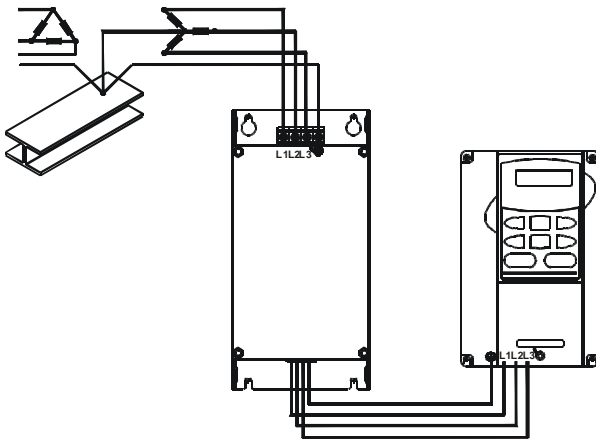

CAUTION! Wait ten minutes for capacitors to discharge to safe voltage levels.

VORSICHT! Bitte 10 Minuten warten bis der Kondensatoren entladen sind.

注意: 請等待十分鐘以確保已放電至安全電壓範圍。

CAUTION! Case may heat up over 70°C (158°F) during the operation. Do not touch the case.

VORSICHT! Gehäuse kann während Betrieb über 70°C (158°F) werden. Gehäuse nicht berühren.

注意: 外殼可能因上電而使溫度高於 70°C (158°F), 請勿觸摸。

1