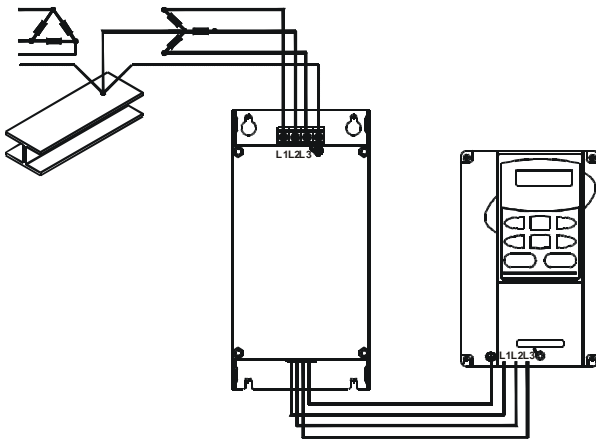

CAUTION! Wait ten minutes for capacitors to discharge to safe voltage levels.

VORSICHT! Bitte 10 Minuten warten bis der Kondensatoren entladen sind.

注意：请等待十分钟以确保已放电至安全电压范围。

CAUTION! Case may heat up over 70°C (158°F) during the operation. Do not touch the case.

VORSICHT! Gehäuse kann während Betrieb über 70°C (158°F) werden. Gehäuse nicht berühren.

注意：外壳可能因上电而使温度高于 70°C (158°F)，请勿触摸。

1