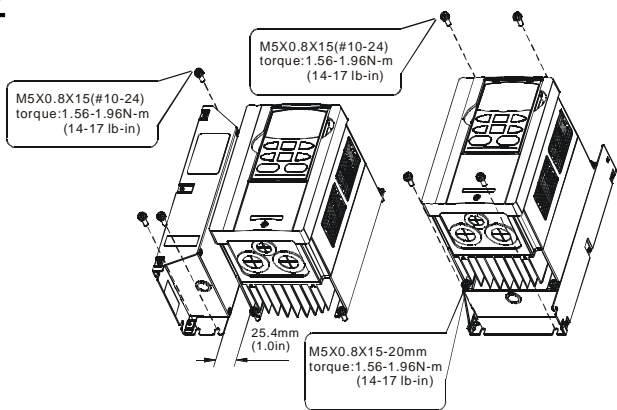

EMI Filter Instruction Sheet

EMI Filter Datenblatt

濾波器安裝說明書

200508-01

5011618301-BF01

CAUTION! Wait ten minutes for capacitors to discharge to safe voltage levels.

VORSICHT! Bitte 10 Minuten warten bis der Kondensatoren entladen sind.

注意: 請等待十分鐘以確保已放電至安全電壓範圍。

CAUTION! Case may heat up over 70°C (158°F) during the operation. Do not touch the case.

VORSICHT! Gehäuse kann während Betrieb über 70°C (158°F) werden. Gehäuse nicht berühren.

注意: 外殼可能因上電而使溫度高於 70°C (158°F), 請勿觸摸。

1

2